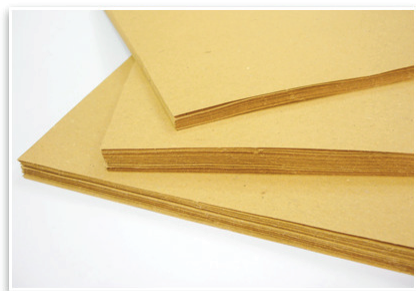

Modello carta Paglia

TOVAGLIETTA CARTA PAGLIA
40 x 30 cm

Tovaglietta 40x30 cm

Codice Articolo	STOV0000001
Codice Ean	8008656012929
CARATTERISTICHE TECNICHE	
Tipologia Carta	100% MACERO
Grammatura (g/mq)	95 g.
Dimensione foglio (cm)	40x30
CARATTERISTICHE IMBALLO PRIMARIO	
Tipo Confezione	Inscatolata
Peso collo (kg)	10
CARATTERISTICHE IMBALLO SECONDARIO	
Tipo Pallet	EPAL 80X120X196
Colli per strato	6
Numero di strati	13
Colli per Pallet	78